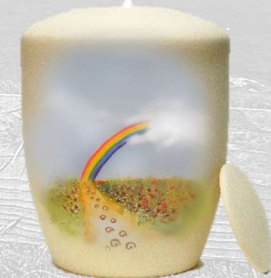

3,0l
2,2l

250 €
250 €

Ausritt am Feld Herz
Ausritt am Feld Urne

3,0l
2,2l

250 €
250 €